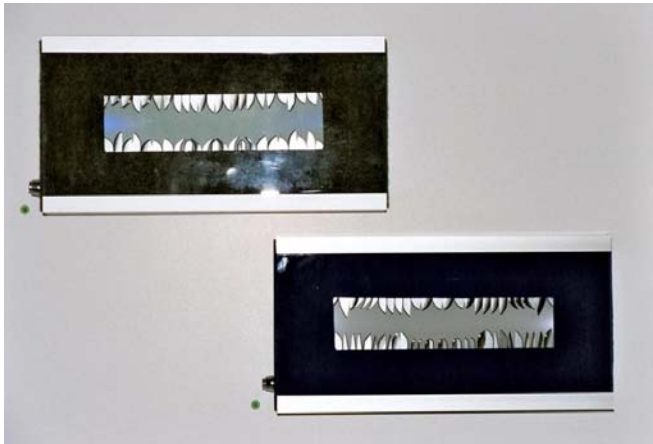

*zinnkraut*

Illuminationen

IMPRESSIONEN DER PRÄSENTATION AUF DER **IFAS 2004**, OKTOBER 2004

FACHMESSE FÜR ARZT UND SPITALBEDARF,  
DEKORATION DES MESSESTANDES DER COSANUM AG, SCHLIEREN

***zinnkraut***  
Illuminationen

Die ausgestellten Objekte sind alles Unikate. Einzelne Installationen oder auch Serien können auf Bestellung in ähnlicher Art und Weise nachgefertigt werden. Dies wunschgemäss variabel in Farbe, Form, Material und Darstellungsart sowie der Farbe der Lichtquelle und ihrer Intensität. Nach Absprache mit dem Künstler können individuelle Ideen berücksichtigt werden.