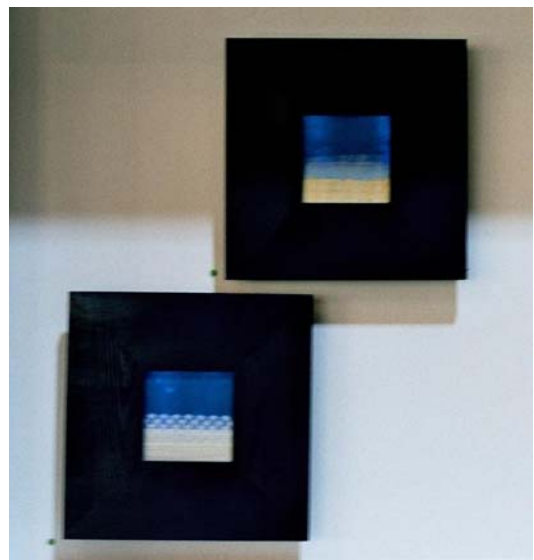

*zinnkraut*

Illuminationen

IMPRESSIONEN DER PRÄSENTATION AUF DER **IFAS 2004**, OKTOBER 2004

FACHMESSE FÜR ARZT UND SPITALBEDARF,  
DEKORATION DES MESSESTANDES DER COSANUM AG, SCHLIEREN

***zinnkraut***  
Illuminationen

Die ausgestellten Objekte sind alles Unikate. Einzelne Installationen oder auch Serien können auf Bestellung in ähnlicher Art und Weise nachgefertigt werden. Dies wunschgemäss variabel in Farbe, Form, Material und Darstellungsart sowie der Farbe der Lichtquelle und ihrer Intensität. Nach Absprache mit dem Künstler können individuelle Ideen berücksichtigt werden.