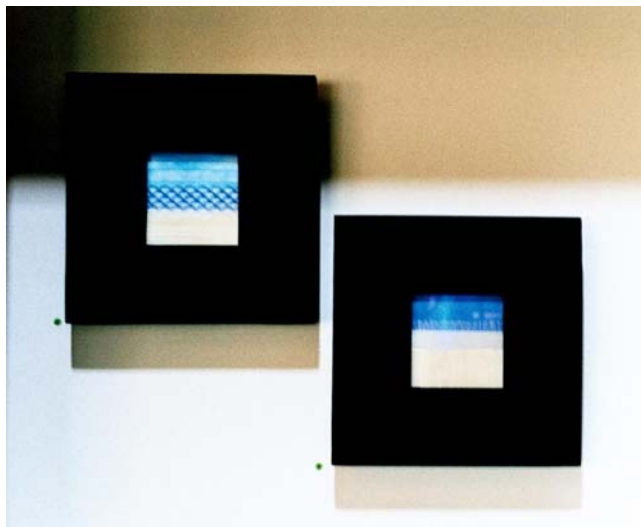

*zinnkraut*

Illuminationen

IMPRESSIONEN DER PRÄSENTATION AUF DER **IFAS 2004**, OKTOBER 2004

FACHMESSE FÜR ARZT UND SPITALBEDARF,  
DEKORATION DES MESSESTANDES DER COSANUM AG, SCHLIEREN

***zinnkraut***  
Illuminationen

Die ausgestellten Objekte sind alles Unikate. Einzelne Installationen oder auch Serien können auf Bestellung in ähnlicher Art und Weise nachgefertigt werden. Dies wunschgemäss variabel in Farbe, Form, Material und Darstellungsart sowie der Farbe der Lichtquelle und ihrer Intensität. Nach Absprache mit dem Künstler können individuelle Ideen berücksichtigt werden.