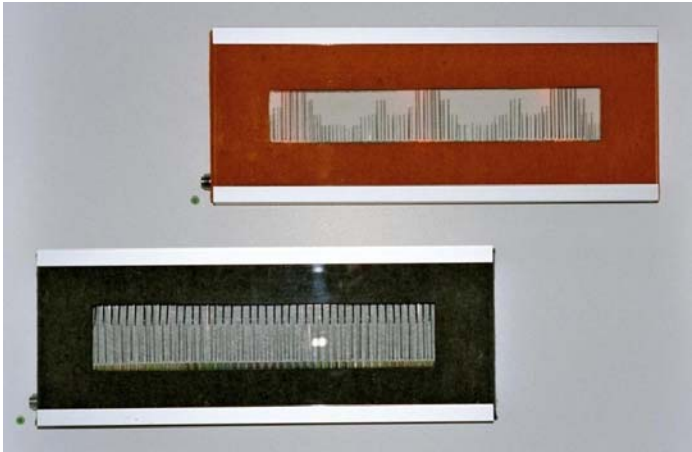

*zinnkraut*

Illuminationen

IMPRESSIONEN DER PRÄSENTATION AUF DER **IFAS 2004**, OKTOBER 2004

FACHMESSE FÜR ARZT UND SPITALBEDARF,  
DEKORATION DES MESSESTANDES DER COSANUM AG, SCHLIEREN

***zinnkraut***  
Illuminationen

Die ausgestellten Objekte sind alles Unikate. Einzelne Installationen oder auch Serien können auf Bestellung in ähnlicher Art und Weise nachgefertigt werden. Dies wunschgemäss variabel in Farbe, Form, Material und Darstellungsart sowie der Farbe der Lichtquelle und ihrer Intensität. Nach Absprache mit dem Künstler können individuelle Ideen berücksichtigt werden.