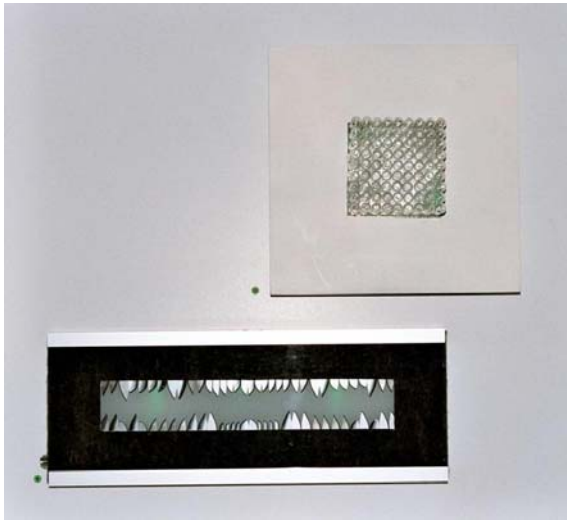

*zinnkraut*

Illuminationen

IMPRESSIONEN DER PRÄSENTATION AUF DER **IFAS 2004**, OKTOBER 2004

FACHMESSE FÜR ARZT UND SPITALBEDARF,  
DEKORATION DES MESSESTANDES DER COSANUM AG, SCHLIEREN

***zinnkraut***  
Illuminationen

Die ausgestellten Objekte sind alles Unikate. Einzelne Installationen oder auch Serien können auf Bestellung in ähnlicher Art und Weise nachgefertigt werden. Dies wunschgemäss variabel in Farbe, Form, Material und Darstellungsart sowie der Farbe der Lichtquelle und ihrer Intensität. Nach Absprache mit dem Künstler können individuelle Ideen berücksichtigt werden.