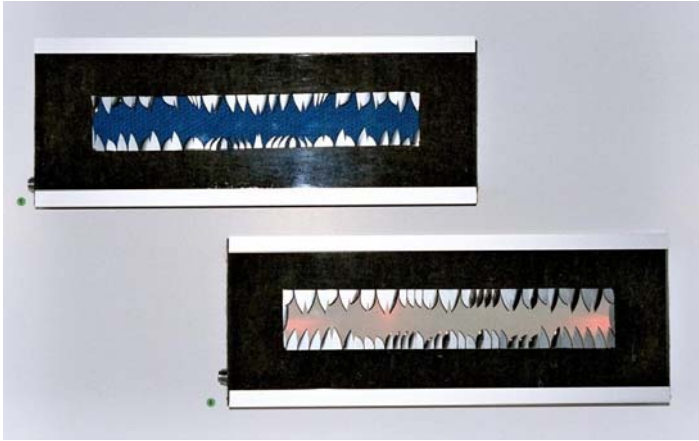

*zinnkraut*

Illuminationen

IMPRESSIONEN DER PRÄSENTATION AUF DER **IFAS 2004**, OKTOBER 2004

FACHMESSE FÜR ARZT UND SPITALBEDARF,  
DEKORATION DES MESSESTANDES DER COSANUM AG, SCHLIEREN

***zinnkraut***  
Illuminationen

Die ausgestellten Objekte sind alles Unikate. Einzelne Installationen oder auch Serien können auf Bestellung in ähnlicher Art und Weise nachgefertigt werden. Dies wunschgemäss variabel in Farbe, Form, Material und Darstellungsart sowie der Farbe der Lichtquelle und ihrer Intensität. Nach Absprache mit dem Künstler können individuelle Ideen berücksichtigt werden.